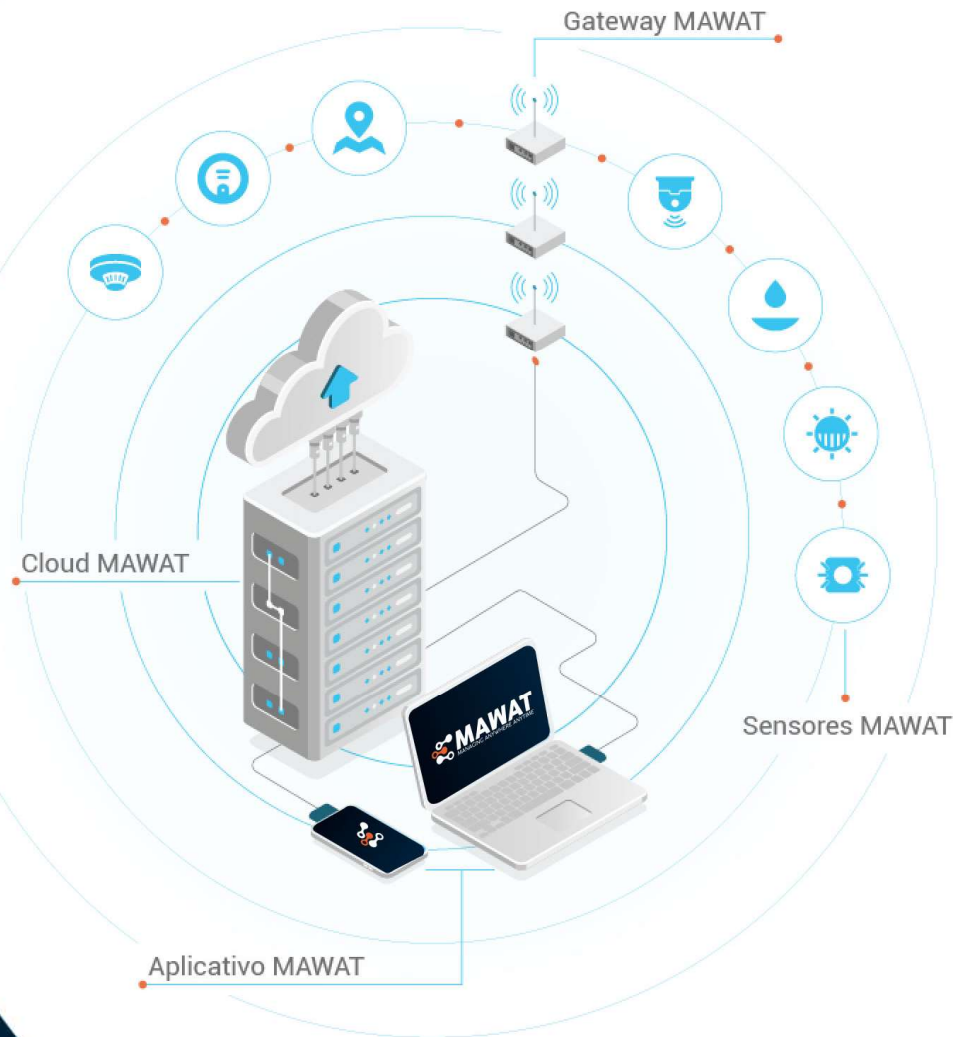

De esta tecnología deriva Mawat Solutions una solución **escalable y adaptable, utilizando sensores precisos, desde un punto hasta miles de puntos finales**, generando la cantidad exacta de datos que su empresa necesite.

¿
Quiénes
somos
?

MAWAT es una solución única que se adapta a las necesidades de rastreo de ambientes y equipos de tu compañía con escalabilidad infinita, en cualquier momento, desde cualquier lugar.

Conecta en tiempo real todos tus equipos a sola plataforma segura, trazable, **validada bajo GAMP5 – CFR21 Part 11**, para monitorear 24/7 tus ambientes y equipos, desde cualquier dispositivo generando valor acorde a la realidad de tu compañía y acompañándote en la transformación digital.

▶ Con una red de monitoreo de **ambientes** puedes **cuantificar y gestionar** el comportamiento de tus procesos para tomar mejores decisiones.

¿Cómo funciona?

Nuestra solución de monitoreo conecta en tiempo real todos tus equipos a una sola plataforma segura, trazable, **validada bajo GAMP5 – CFR21 Part 11.**