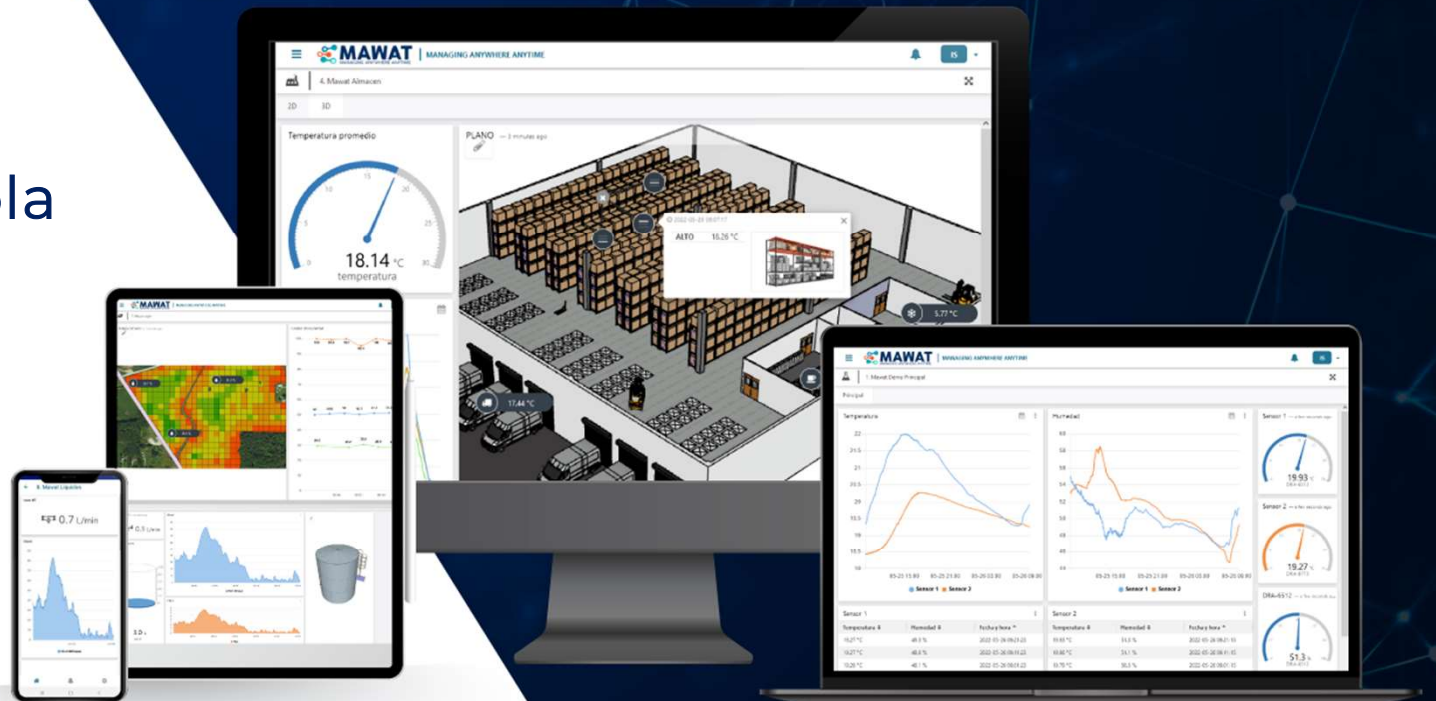

Mejorar la
Eficiencia | Escalabilidad
Tiempos
Costos

Queremos hacerlo fácil e
inteligente para su empresa

Calidad y seguridad durante toda la cadena de logística

1

Accesibilidad de tus datos en un solo lugar

2

Monitorea tus ambientes y equipos

3

Desde cualquier dispositivo

4

Ten el control de tus datos en tiempo real

► Verifica y controla tus datos en tiempo real

MAWAT GO: ¡Rápido, fácil y seguro!